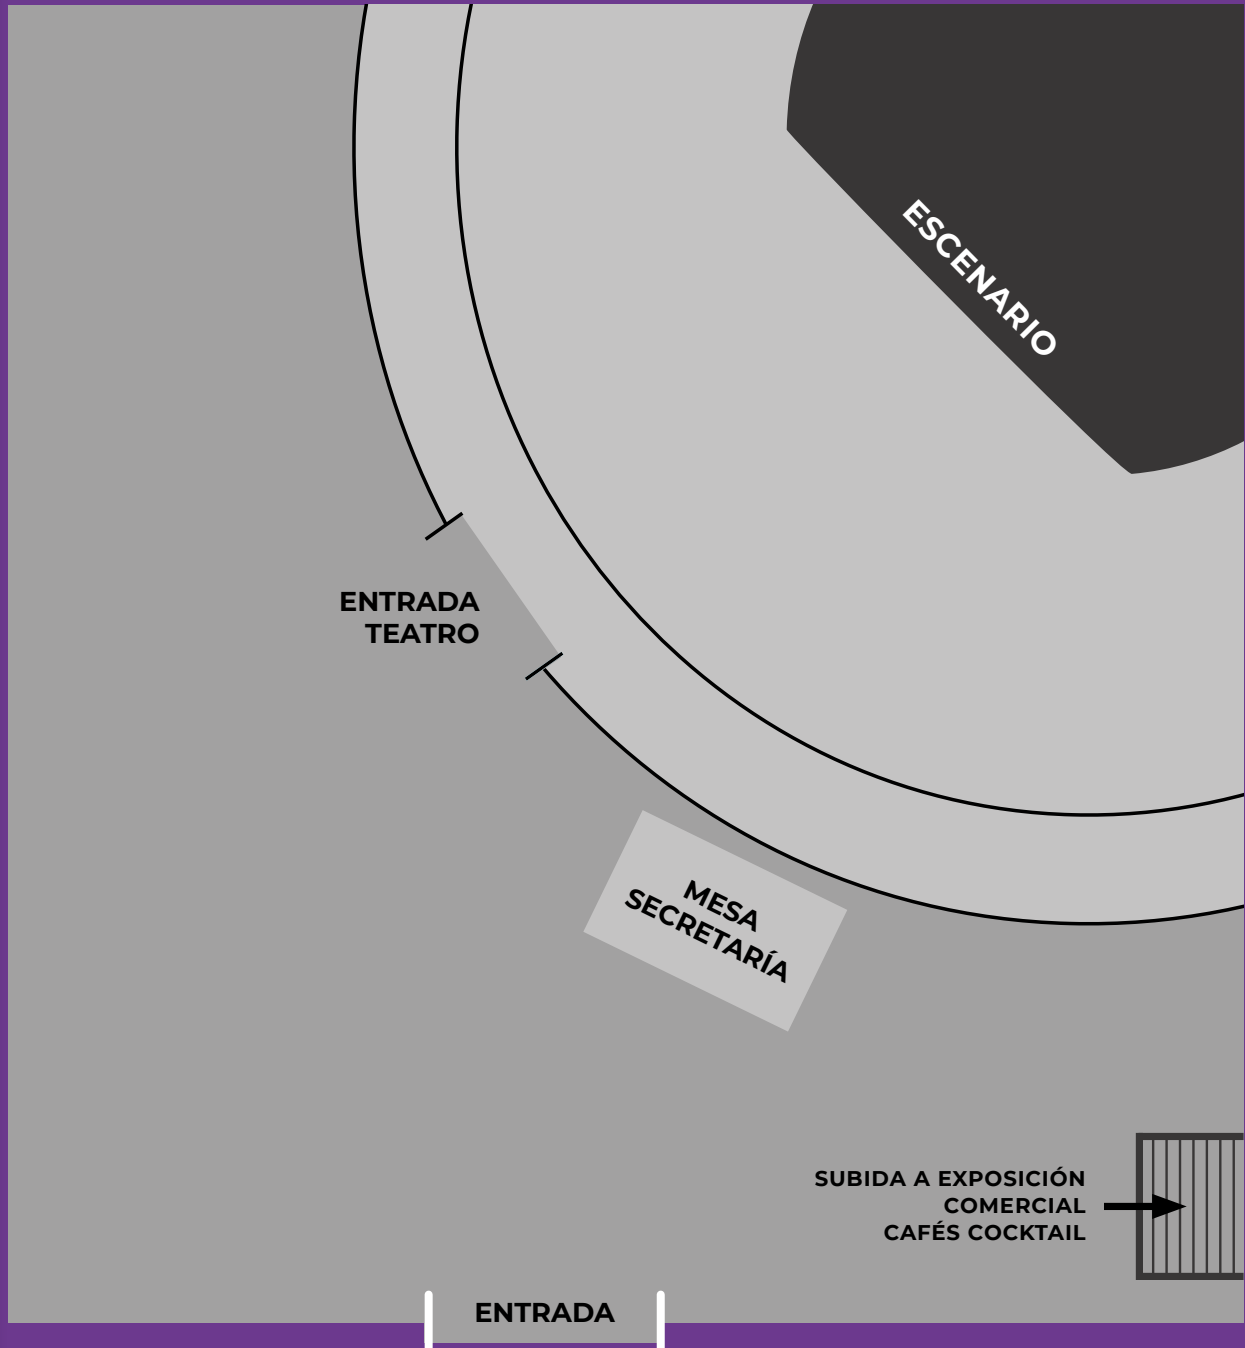

XLVIII CONGRESO REGIONAL DE LA SCLMICYUC

3 y 4 OCTUBRE 2024  TEATRO PRINCIPAL PALENCIA

ENTRADA TEATRO PRINCIPAL PALENCIA

C/ Burgos nº3

XLVIII CONGRESO REGIONAL DE LA SCLMICYUC

3 y 4 OCTUBRE 2024  TEATRO PRINCIPAL PALENCIA

PLANTA PRIMERA TEATRO PRINCIPAL PALENCIA